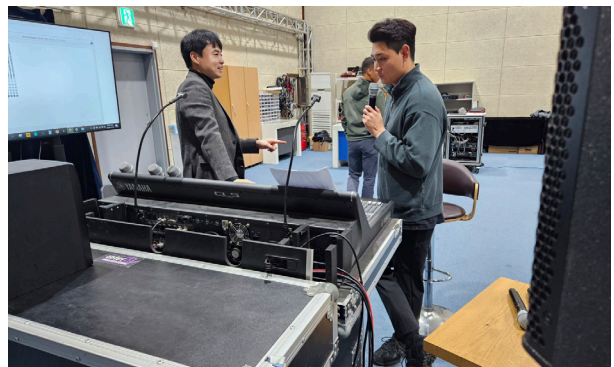

특수 설계된 인클로저는 스피커와 최적의 각도를 형성해 강력한 베이스를 재생하며, 전용 웨이브 가이드는 고음 간섭을 최소화하고 균일한 방사 패턴을 제공합니다. 정확하게 튜닝된 패시브 네트워크는 다양한 환경에서 부드럽고 따뜻한 사운드를 재생합니다. 리깅 시스템과 그라운드 스택은 간단하고 효율적인 설치를 위해 좌우 대칭으로 설계되었습니다.

IMP-CVA-12	
G2B 식별번호 : 25544683	쇼핑몰등록가 : ₩2,992,000
IMP-CVA-18S	
G2B 식별번호 : 25544684	쇼핑몰등록가 : ₩3,491,000
IMP-CVA-12FR	
G2B 식별번호 : 25543778	쇼핑몰등록가 : ₩798,000

Sequence Power Supply IMP-SPAC-900A

멀티네트워크 파워 디스트리뷰터 #8대 연동 제어

IMP-SPAC-900A는 RACK 장착용 순차 전원 공급 장치로서, 연결된 장비에 전력을 공급하여 장비의 안정적인 운영을 보장합니다. IMP-SPAC-900A는 8대(권장사양)까지 링크하여 대규모 전원시스템에 적용 가능합니다.

순차적으로 전원을 공급하여 전원 공급 시 발생하는 POP NOISE(팝 노이즈)로부터 연결된 장비를 보호하고 장비의 손상을 방지할 수 있습니다.

IMP-SPAC-900A	
G2B 식별번호 : 25540674	쇼핑몰등록가 : ₩800,000

청와대 대통령경호처 음향이론 및 실기교육 과정

지난 11월 11일부터 15일까지 청와대 경호처 기초 음향 이론 교육이 실시되었습니다. 이번 교육은 실무 중심으로 진행되었으며, 이론과 실제 적용 방법을 함께 다루는 형태로 구성되었습니다. 교육은 IMP 가납리 스피커 공장 데모룸에서 진행되었으며, 코로나19 이후 처음으로 재개된 프로그램으로, 이전에도 정기적으로 실시되었습니다. 교육은 매일 하루 종일 진행되었고, 강사와 교육생 간의

활발한 질문과 답변이 이어졌습니다. 단기간에 많은 내용을 다뤄야 했기에 이론뿐만 아니라 실제 현장에서의 적용 사례도 포함되었습니다. 일부 내용은 올해 전문점 SR 교육 세미나에서 다뤄졌으며, 청와대 행사에 필수적인 부분도 집중적으로 논의되었습니다. 이번 교육은 청와대 경호처의 음향 관련 실무 능력을 강화하는 중요한 계기가 되었으며, 향후 현장에서의 적용 가능성을 높이는 데 큰 도움이 될 것으로 기대됩니다.