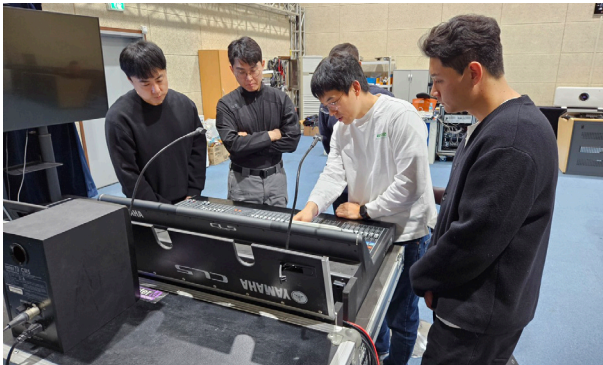

Sequence Power Supply IMP-SPAC-900A

멀티네트워크 파워 디스트리뷰터 #8대 연동 제어

IMP-SPAC-900A는 RACK 장착용 순차 전원 공급 장치로서, 연결된 장비에 전력을 공급하여 장비의 안정적인 운영을 보장합니다. IMP-SPAC-900A는 8대(권장사양)까지 링크하여 대규모 전원시스템에 적용 가능합니다.

순차적으로 전원을 공급하여 전원 공급 시 발생하는 POP NOISE(팝 노이즈)로부터 연결된 장비를 보호하고 장비의 손상을 방지할 수 있습니다.

IMP-SPAC-900A	
G2B 식별번호 : 25540674	쇼핑몰등록가 : ₩800,000

청와대 대통령경호처 음향이론 및 실기교육 과정

지난 11월 11일부터 15일까지 청와대 경호처 기초 음향 이론 교육이 실시되었습니다. 이번 교육은 실무 중심으로 진행되었으며, 이론과 실제 적용 방법을 함께 다루는 형태로 구성되었습니다. 교육은 IMP 가납리 스피커 공장 데모룸에서 진행되었으며, 코로나19 이후 처음으로 재개된 프로그램으로, 이전에도 정기적으로 실시되었습니다. 교육은 매일 하루 종일 진행되었고, 강사와 교육생 간의

활발한 질문과 답변이 이어졌습니다. 단기간에 많은 내용을 다뤄야 했기에 이론뿐만 아니라 실제 현장에서의 적용 사례도 포함되었습니다. 일부 내용은 올해 전문점 SR 교육 세미나에서 다뤄졌으며, 청와대 행사에 필수적인 부분도 집중적으로 논의되었습니다. 이번 교육은 청와대 경호처의 음향 관련 실무 능력을 강화하는 중요한 계기가 되었으며, 향후 현장에서의 적용 가능성을 높이는 데 큰 도움이 될 것으로 기대됩니다.