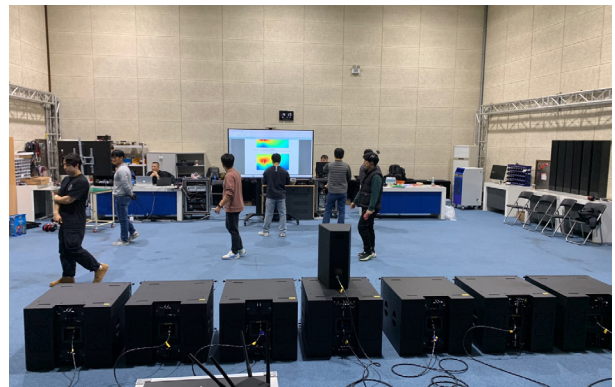

IMP-SPAC-900A	
G2B 식별번호 : 25540674	쇼핑몰등록가 : ₩800,000

청와대 대통령경호처 음향이론 및 실기교육 과정

지난 11월 11일부터 15일까지 청와대 경호처 기초 음향 이론 교육이 실시되었습니다. 이번 교육은 실무 중심으로 진행되었으며, 이론과 실제 적용 방법을 함께 다루는 형태로 구성되었습니다. 교육은 IMP 가납리 스피커 공장 데모룸에서 진행되었으며, 코로나19 이후 처음으로 재개된 프로그램으로, 이전에도 정기적으로 실시되었습니다. 교육은 매일 하루 종일 진행되었고, 강사와 교육생 간의

활발한 질문과 답변이 이어졌습니다. 단기간에 많은 내용을 다뤄야 했기에 이론뿐만 아니라 실제 현장에서의 적용 사례도 포함되었습니다. 일부 내용은 올해 전문점 SR 교육 세미나에서 다뤄졌으며, 청와대 행사에 필수적인 부분도 집중적으로 논의되었습니다. 이번 교육은 청와대 경호처의 음향 관련 실무 능력을 강화하는 중요한 계기가 되었으며, 향후 현장에서의 적용 가능성을 높이는 데 큰 도움이 될 것으로 기대됩니다.

사운드포스, 서브우퍼 어레이 세미나

사운드포스, KOON 서브우퍼 스피커와 DSP를 통한 서브우퍼 어레이 구현 세미나 진행

지난 11월 5~6일 양일간, 사운드포스 주최로 IMP 가남리 스피커 공장 데모룸에서 기술 세미나가 열렸습니다. 이번 세미나는 KOON 서브우퍼 스피커와 DSP를 활용하여 서브우퍼 어레이를 직접 구현하고 그 결과를 분석하는 시간을 가졌습니다. 교육생들은 KOON KL18S 서브우퍼 8대를 사용해 카디오이드와 엔드파이어 어레이를 구성하며 이론을 실제로 적용해보는 경험을 했습니다. KOON KL18S는 어레이 구현에 탁월한 성능을 보여주었고, 참가자들은 이론을 현장에서 직접 확인할 수 있었습니다. 이 세미나는 이론과 실습을 결합하여 서브우퍼 어레이 기술에 대한 깊은 이해를 제공한 유익한 시간이었습니다.