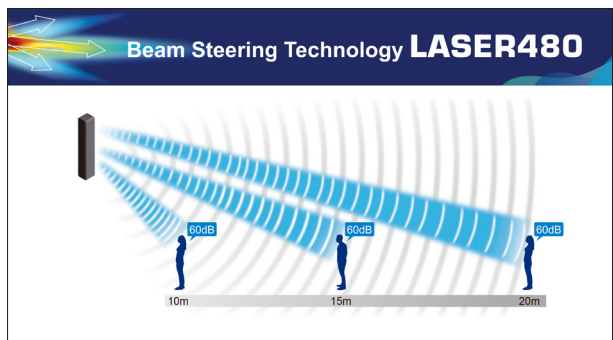

Beam Steering Speaker Technology