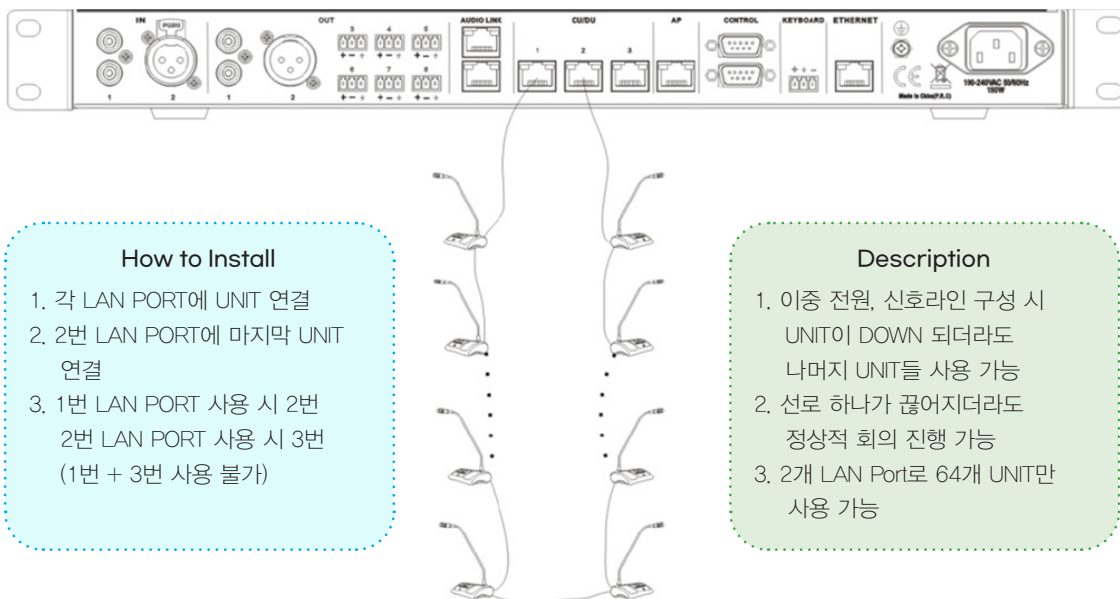

IM-CMS SERIES 결선방법3

Loop Chain (Back Up)