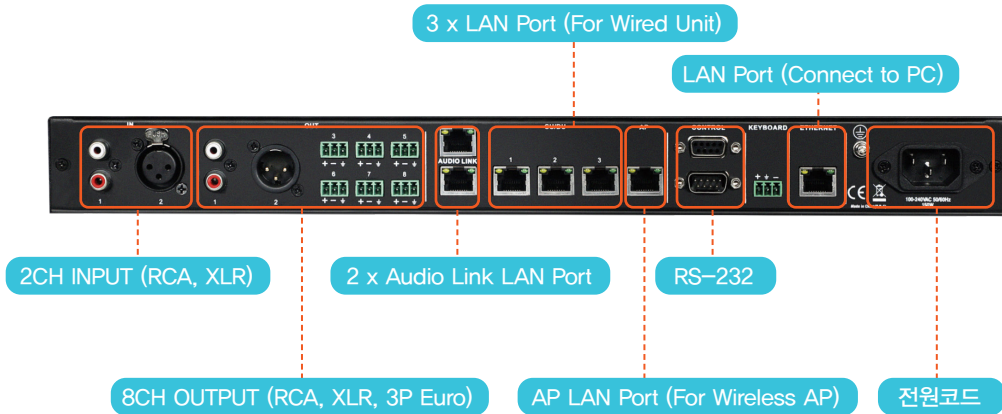

IM-CMS-3000 SERIES

Product Name	Description
IM-CMS-3000S	Wired Main Controller
IM-CMS-3000C	Wired Chairman Unit
IM-CMS-3000D	Wired Delegate Unit

- 동작 환경 : 유선
- 본체 연결 : LAN CABLE
- 사용 유닛 : 최대 192개 연결 가능
- ZONE 구성 : 3개 ZONE 구성 가능
- DSP : AGC, AFC, ANC
- 소프트웨어 컨트롤 및 투표 기능
- Full Touch Type 의장/의원 마이크
- 의장/의원 마이크 유닛 스피커 내장
- 녹음 가능 (USB)

IM-CMS-1000 SERIES

Product Name	Description
IM-CMS-1000S	Wired Basic Main Controller
IM-CMS-1000C	Wired Basic Chairman Unit
IM-CMS-1000D	Wired Basic Delegate Unit

- 동작 환경 : 유선
- 본체 연결 : LAN CABLE
- 사용 유닛 : 최대 192개 연결 가능
- ZONE 구성 : 3개 ZONE 구성 가능
- DSP : AGC, AFC, ANC
- Full Touch Type 의장/의원 마이크
- 의장/의원 마이크 유닛 스피커 내장
- 녹음 가능 (USB)

출시 예정
제품 소개

Conference Microphone System IM-CMS-1000S/3000S

Conference Main Controller

Description

- Conference Main Controller
- IM-CMS-1000S (Wired)
- IM-CMS-3000S (Wired)
- IM-CMS-5000SW (Wireless)
- PC 제어 가능
- Full Digital Network DSP Processor 내장
- CAT5e Cable 1개로 64개 Unit의 오디오 전송 및 전력 공급
- 무손실 오디오 전송 기술 적용
- 48kHz Audio Sample Rate
- 20Hz ~ 20kHz 주파수 응답

IM-CMS-1000S/3000S 전면부 기능

IM-CMS-1000S/3000S 후면부 기능

출시 예정
제품 소개

Wireless Conference Chairman / Delegate UNIT IM-CMS-3000C/3000D

Description

- Wireless Conference Unit
- Full Touch INTERFACE
- M-CMS-5000C (Chairman)
- IM-CMS-5000D (Delegate)
- 전용 리튬이온 배터리 사용
- 2.23인치 OLED DISPLAY 적용
- 발언권 요청(Delegate Unit) 및 수락, 중지 기능(Chairman Unit)
- 헤드셋 단자 및 볼륨 조절 기능
- 각 UNIT마다 고유 번호로 관리 가능
- 고성능 스피커 내장