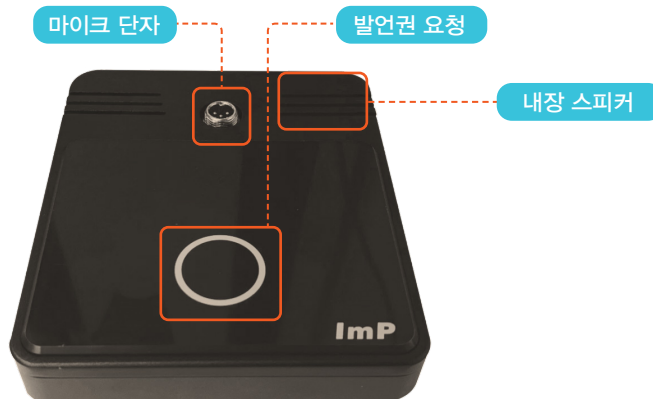

출시 예정
제품 소개

Basic Wired Conference Chairman / Delegate UNIT
IM-CMS-1000C/1000D

Description

- Wired Conference Unit
- Full Touch INTERFACE
- IM-CMS-1000C (Chairman)
- IM-CMS-1000D (Delegate)
- LAN CABLE 전원 공급
- 발언권 요청(Delegate Unit) 및 수락, 중지 기능(Chairman Unit)
- 헤드셋 단자 및 볼륨 조절 기능
- 각 UNIT마다 고유 번호로 관리 가능
- 고성능 스피커 내장

IM-CMS-1000C 전면부 기능

IM-CMS-1000D 전면부 기능