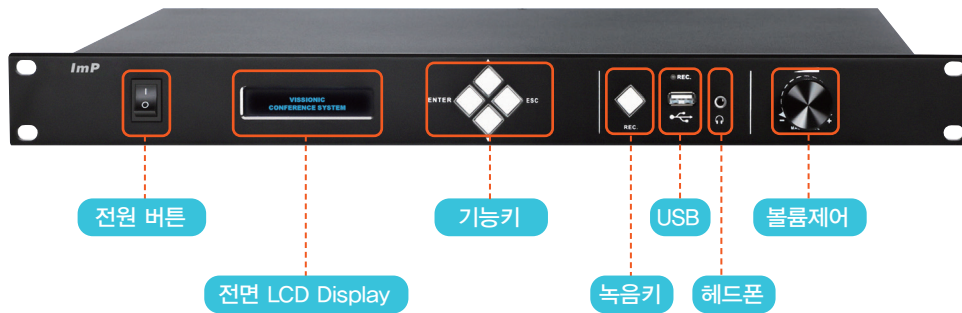

IM-CMS-3000 SERIES

Product Name	Description
IM-CMS-3000S	Wired Main Controller
IM-CMS-3000C	Wired Chairman Unit
IM-CMS-3000D	Wired Delegate Unit

- 동작 환경 : 유선
- 본체 연결 : LAN CABLE
- 사용 유닛 : 최대 192개 연결 가능
- ZONE 구성 : 3개 ZONE 구성 가능
- DSP : AGC, AFC, ANC
- 소프트웨어 컨트롤 및 투표 기능
- Full Touch Type 의장/의원 마이크
- 의장/의원 마이크 유닛 스피커 내장
- 녹음 가능 (USB)

IM-CMS-1000 SERIES

Product Name	Description
IM-CMS-1000S	Wired Basic Main Controller
IM-CMS-1000C	Wired Basic Chairman Unit
IM-CMS-1000D	Wired Basic Delegate Unit

- 동작 환경 : 유선
- 본체 연결 : LAN CABLE
- 사용 유닛 : 최대 192개 연결 가능
- ZONE 구성 : 3개 ZONE 구성 가능
- DSP : AGC, AFC, ANC
- Full Touch Type 의장/의원 마이크
- 의장/의원 마이크 유닛 스피커 내장
- 녹음 가능 (USB)

출시 예정
제품 소개

Conference Microphone System IM-CMS-1000S/3000S

Conference Main Controller

Description

- Conference Main Controller
- IM-CMS-1000S (Wired)
- IM-CMS-3000S (Wired)
- IM-CMS-5000SW (Wireless)
- PC 제어 가능
- Full Digital Network DSP Processor 내장
- CAT5e Cable 1개로 64개 Unit의 오디오 전송 및 전력 공급
- 무손실 오디오 전송 기술 적용
- 48kHz Audio Sample Rate
- 20Hz ~ 20kHz 주파수 응답

IM-CMS-1000S/3000S 전면부 기능

IM-CMS-1000S/3000S 후면부 기능

출시 예정
제품 소개

Wireless Conference Chairman / Delegate UNIT IM-CMS-3000C/3000D

Description

- Wireless Conference Unit
- Full Touch INTERFACE
- M-CMS-5000C (Chairman)
- IM-CMS-5000D (Delegate)
- 전용 리튬이온 배터리 사용
- 2.23인치 OLED DISPLAY 적용
- 발언권 요청(Delegate Unit) 및 수락, 중지 기능(Chairman Unit)
- 헤드셋 단자 및 볼륨 조절 기능
- 각 UNIT마다 고유 번호로 관리 가능
- 고성능 스피커 내장