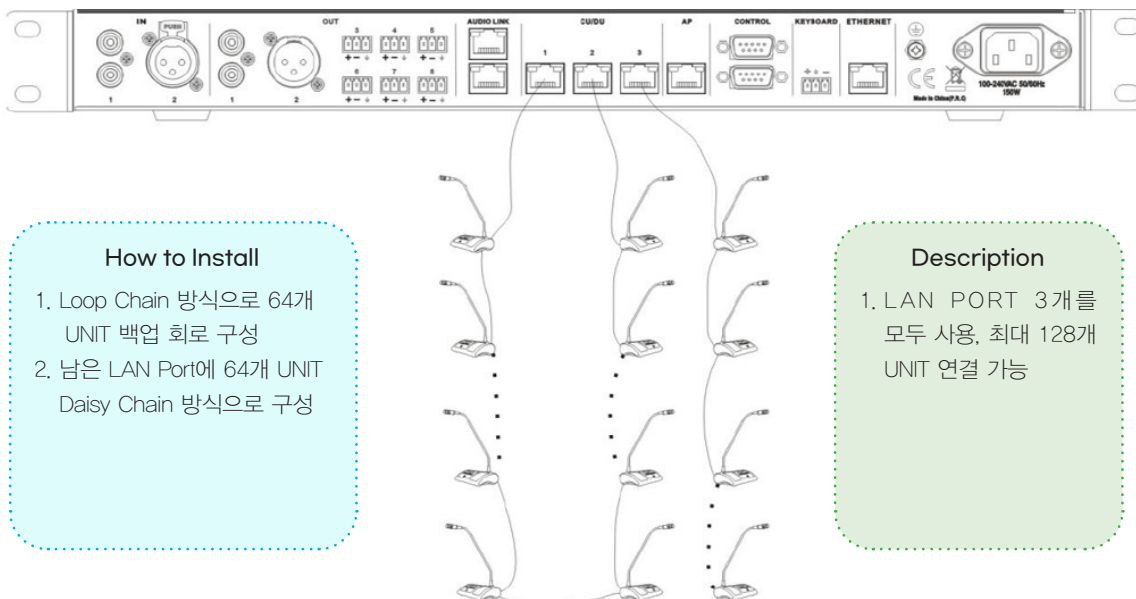

1. 각 LAN PORT에 UNIT을 연결
2. 1개 LAN PORT에 최대 64개 UNIT을 연결 할 수 있음

Description

1. LAN PORT 3개를 모두 사용, 최대 192개 UNIT 연결 가능
2. 연결된 UNIT들 가운데 UNIT이 DOWN 혹은 케이블 선로가 끊길 경우, DOWN된 UNIT 그 이후의 모든 UNIT이 OUT

출시 예정
제품 소개

Conference Microphone System IM-CMS SERIES

IM-CMS SERIES 결선방법3

Loop Chain (Back Up)

IM-CMS SERIES 결선방법4

Daisy + Loop Chain (Back Up)

2022
설날인사

새해 많이 받으세요

2022년 임인년
건강과 희망이 함께하길 기원합니다.