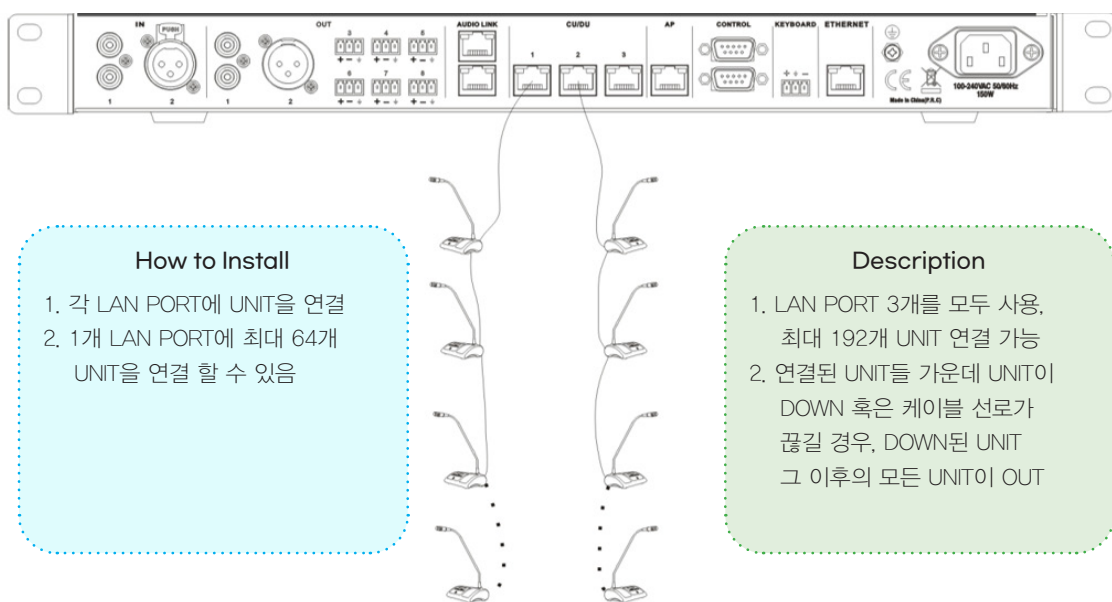

IM-CMS-3000C 전면부 기능

IM-CMS-3000D 전면부 기능

출시 예정
제품 소개

Basic Wired Conference Chairman / Delegate UNIT
IM-CMS-1000C/1000D

Description

- Wired Conference Unit
- Full Touch INTERFACE
- IM-CMS-1000C (Chairman)
- IM-CMS-1000D (Delegate)
- LAN CABLE 전원 공급
- 발언권 요청(Delegate Unit) 및 수락, 중지 기능(Chairman Unit)
- 헤드셋 단자 및 볼륨 조절 기능
- 각 UNIT마다 고유 번호로 관리 가능
- 고성능 스피커 내장

IM-CMS-1000C 전면부 기능

IM-CMS-1000D 전면부 기능

출시 예정
제품 소개

Conference Microphone System IM-CMS SERIES

IM-CMS SERIES 결선방법1

IM-CMS SERIES 결선방법2

Daisy Chain

How to Install

1. 각 LAN PORT에 UNIT을 연결
2. 1개 LAN PORT에 최대 64개 UNIT을 연결 할 수 있음

Description

1. LAN PORT 3개를 모두 사용, 최대 192개 UNIT 연결 가능
2. 연결된 UNIT들 가운데 UNIT이 DOWN 혹은 케이블 선로가 끊길 경우, DOWN된 UNIT 그 이후의 모든 UNIT이 OUT

출시 예정
제품 소개