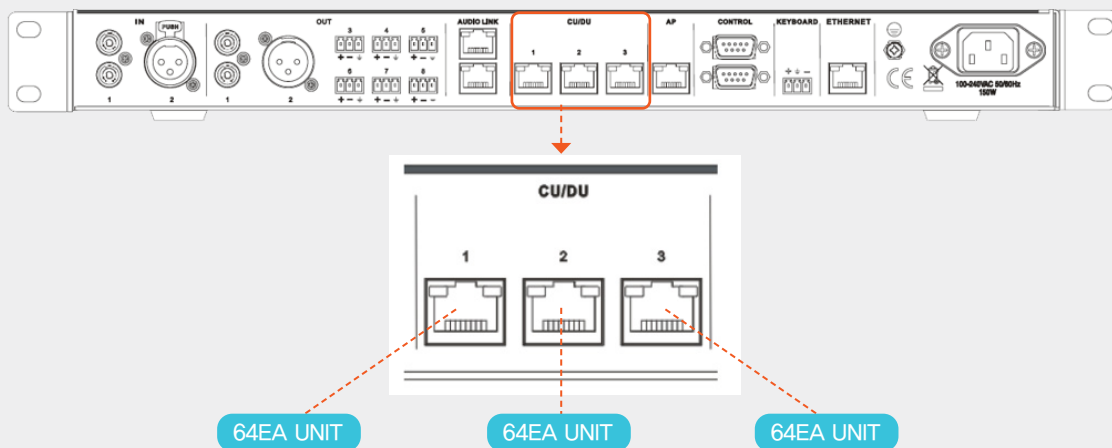

IM-CMS-3000C 전면부 기능

IM-CMS-3000D 전면부 기능

출시 예정
제품 소개

Basic Wired Conference Chairman / Delegate UNIT
IM-CMS-1000C/1000D

Description

- Wired Conference Unit
- Full Touch INTERFACE
- IM-CMS-1000C (Chairman)
- IM-CMS-1000D (Delegate)
- LAN CABLE 전원 공급
- 발언권 요청(Delegate Unit) 및 수락, 중지 기능(Chairman Unit)
- 헤드셋 단자 및 볼륨 조절 기능
- 각 UNIT마다 고유 번호로 관리 가능
- 고성능 스피커 내장

IM-CMS-1000C 전면부 기능

IM-CMS-1000D 전면부 기능

출시 예정
제품 소개

Conference Microphone System IM-CMS SERIES

IM-CMS SERIES 결선방법1

IM-CMS SERIES 결선방법2

Daisy Chain

How to Install

1. 각 LAN PORT에 UNIT을 연결
2. 1개 LAN PORT에 최대 64개 UNIT을 연결 할 수 있음

Description

1. LAN PORT 3개를 모두 사용, 최대 192개 UNIT 연결 가능
2. 연결된 UNIT들 가운데 UNIT이 DOWN 혹은 케이블 선로가 끊길 경우, DOWN된 UNIT 그 이후의 모든 UNIT이 OUT

출시 예정
제품 소개